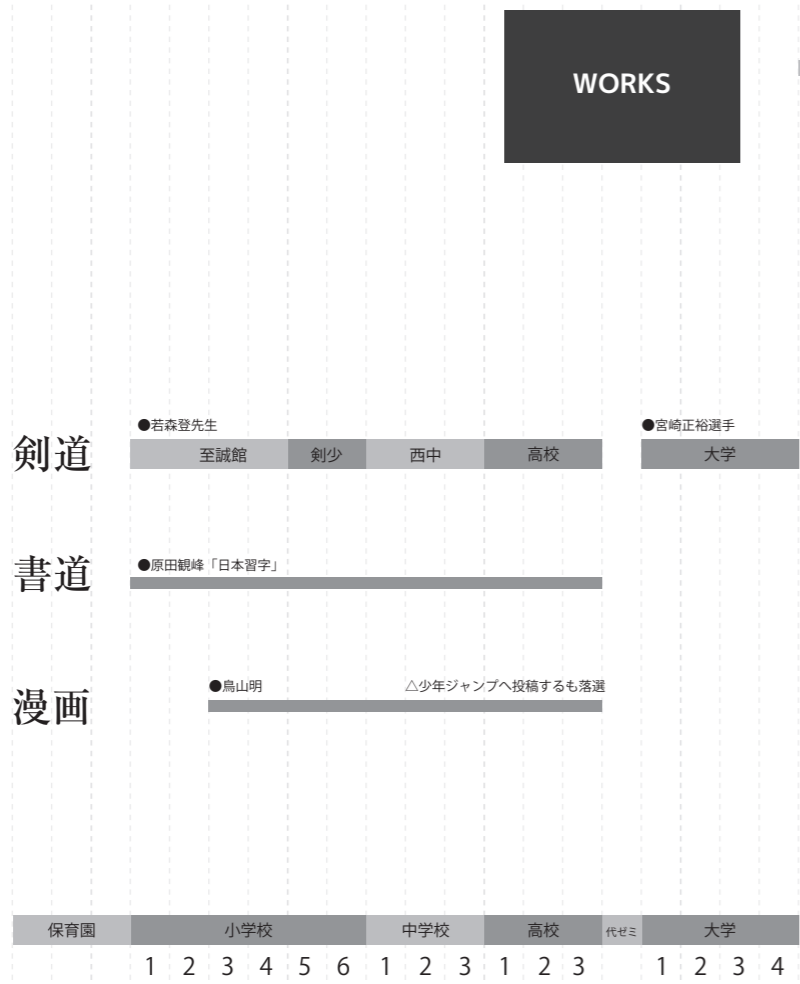

WORKS

Product Design
デザイン モデラー 企画マン

ラーメン屋アルバイト
医療系雑誌DTPアルバイト

TAKEBON WORKS

ヒラメキ
クリエイター

クリエイター

社会活動
Creative Socio Design

視覚表現研究者
Visualize Design

Design Studio I

ロボット
ファシリテーションロボット、コンシェルジュロボット、テレパシーロボット

メディカル
認知症予防、医療空間におけるインタラクションデザイン、健康を守るデザイン

ソーシャルイノベーションデザイン (子供を守るデザイン=Kids Design)
子供の虐待・イジメ防止、暮らしの安全と安心、

Product Design 第一期

Design Studio II

心×デザイン

Life Design

Product Design 第二期

●発想考案
発想プロセスの見える化/楽しくアイデアを考案

●ゼロイチ企画
カオスボード・花壇・ShadowGraph・HANABI→違和感からアイデアを産み出す

●Idea Live
実況生中継アイデアフォーラム企画

●イラストレーター活動

●キャラクターデザイナー

●映像インタラクティブアート/ビジュアルアート

●虹色パラシュート設立 発達障害支援

●Creative.Kids 子供の創造性支援 私塾開講 (子供の創造性共育塾・デザイン塾) ...発想・表現・伝達・編集の学校

●Creative.Socio.Design 公益×デザインの可能性検証 共益団体の設立

スケッチ研究期 クリエイティブスケッチ確立期 スケッチ教育

手書きスケッチの技法のプロセスを体系化し共有、分野: プロダクトデザイン/建築、コンセプトアート、キャラクターデザイン

ビジュアルライズ・デザイン ビジュアルデザイン確立期 ビジュアルライズ教育

Visual Identity / Corporate Identity / Social Identity

ハイブリッドスタイリングデザイン プレゼンテーションデザイン手法確立

手書きスケッチ×CGモデリング → 手書きスケッチ×デジタルモデリング