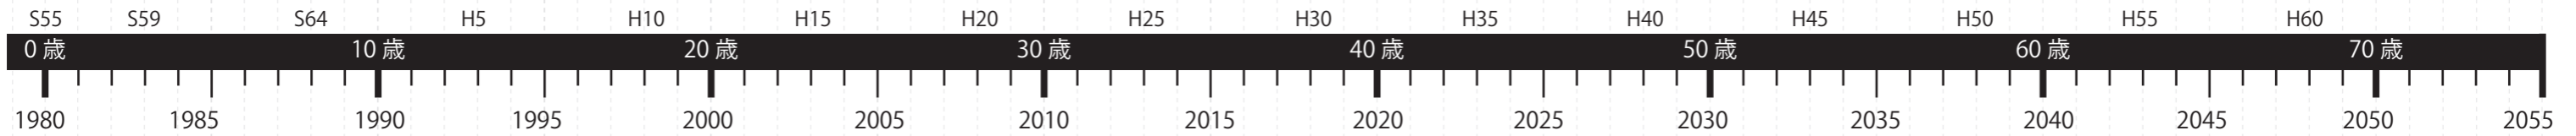

Takebon Life Design

結婚

WORKS

Product Design
デザイン モデラー 企画マン

ラーメン屋アルバイト
医療系雑誌DTPアルバイト

TAKEBON WORKS

ヒラメキ
クリエイター

クリエイター